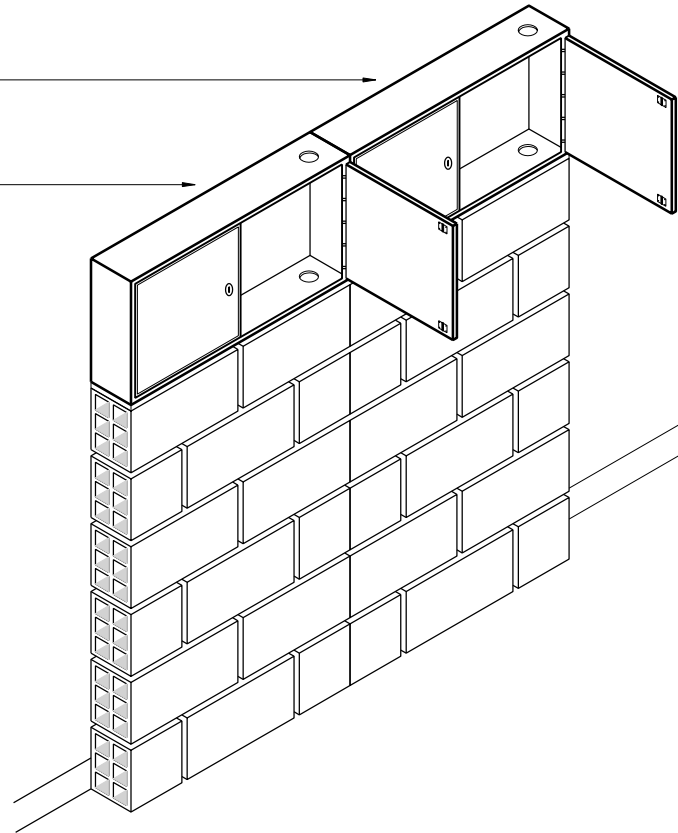

GABINETE PARA BANDA ANCHA

GABINETE PARA TELEFONÍA BÁSICA

NOTAS

- a. MEDIDAS DADAS EN METROS
- b. EN CASO DE QUE SEA NECESARIO, SE CONSTRUIRÁ UNA FUNDACIÓN A CRITERIO DE LA INTERVENTORÍA

ÍTEM	DESCRIPCIÓN	CANTIDAD	NORMA Y/O ESPECIFICACIÓN

	EMPRESAS PUBLICAS DE MEDELLIN E.S.P.
	GERENCIA TELECOMUNICACIONES
	PEDESTAL PARA EL APOYO DE LOS GABINETES DE DISTRIBUCIÓN GENERAL TEL NIN-076
ELABORÓ: Grupo Infraestructura de Red REVISÓ: Grupo Infraestructura de Red Equipo Normas y Homologación APROBÓ: Decreto 1452 FECHA: Octubre de 2001	ESCALA: 1 : 25 DIBUJÓ: Área Ingeniería de Acceso