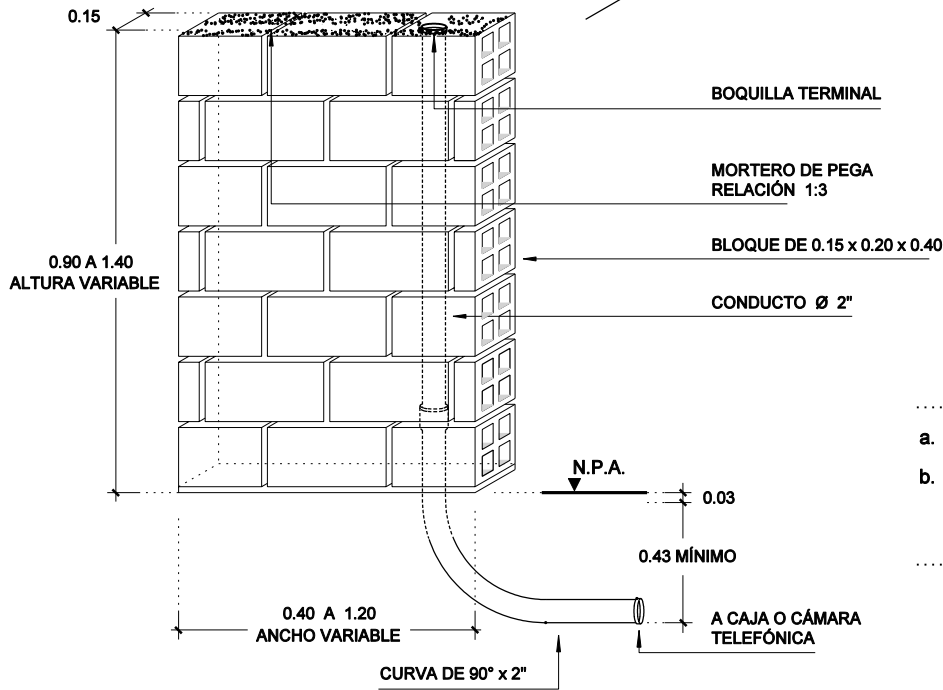

GABINETE PARA BANDA ANCHA

GABINETE PARA TELEFONÍA BÁSICA

NOTAS

- a. MEDIDAS DADAS EN METROS
- b. EN CASO DE QUE SEA NECESARIO, SE CONSTRUIRÁ UNA FUNDACIÓN A CRITERIO DE LA INTERVENTORÍA

ÍTEM	DESCRIPCIÓN	CANTIDAD	NORMA Y/O ESPECIFICACIÓN

	EMPRESAS PUBLICAS DE MEDELLIN E.S.P.
	GERENCIA TELECOMUNICACIONES
	PEDESTAL PARA EL APOYO DE LOS GABINETES DE DISTRIBUCIÓN GENERAL TEL NIN-076
ELABORÓ: Grupo Infraestructura de Red REVISÓ: Grupo Infraestructura de Red Equipo Normas y Homologación APROBÓ: Decreto 1452 FECHA: Octubre de 2001	ESCALA: 1 : 25 DIBUJÓ: Área Ingeniería de Acceso